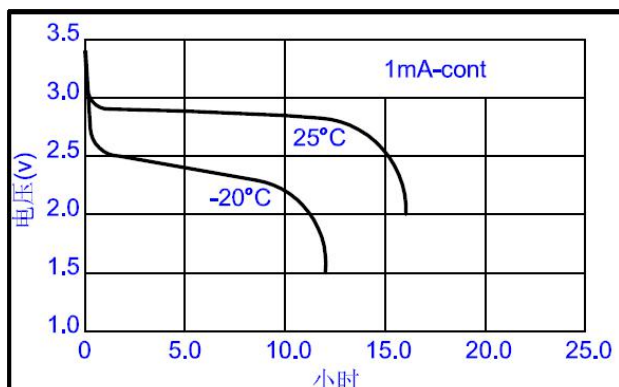

标称电压	3.0V	
最大尺寸	长度	43.0mm
	宽度	20.0mm
	厚度	0.45mm
参考重量	0.6g	
平均额定容量	18mAh	
标准放电电流	0.25mA	
终止电压	2.0V	
最大连续放电电流	6mA	
最大脉冲放电电流	9mA	
工作温度	-20~60℃	

恒流放电曲线

恒流放电曲线

警告标识:

- 不要充电、拆卸、加热至 100℃ 以上或焚烧。
- 不要混用电池。
- 不要让电池短路。