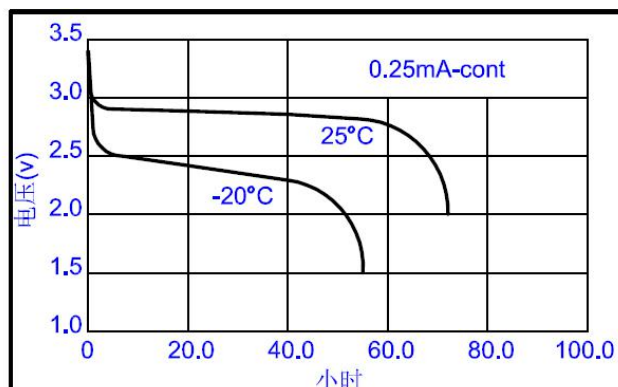

标称电压	3.0V	
最大尺寸	长度	43.0mm
	宽度	20.0mm
	厚度	0.45mm
参考重量	0.6g	
平均额定容量	18mAh	
标准放电电流	0.25mA	
终止电压	2.0V	
最大连续放电电流	6mA	
最大脉冲放电电流	9mA	
工作温度	-20~60℃	

恒流放电曲线

恒流放电曲线

警告标识:

- 不要充电、拆卸、加热至 100℃ 以上或焚烧。
- 不要混用电池。
- 不要让电池短路。